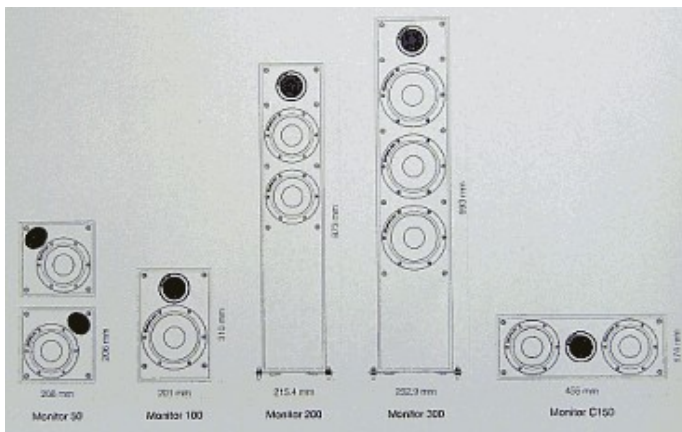

Neuheit 2021 MONITOR AUDIO MONITOR Generation 4

Lautsprecherserie lieferbar in schwarz, weiß oder walnuss foliert. Frontfarbe: hellgrau, dunkelgrau

Kompaktlautsprecher	Monitor 50	Paar Euro 278,--
	Monitor 100	Paar Euro 348,--
Standlautsprecher	Monitor 200	Paar Euro 638,--
	Monitor 300	Paar Euro 828,--
Centerlautsprecher	Monitor C150	Stück Euro 198,--
Subwoofer	Monitor W10	Stück Euro 528,--
Wandhalter	schwarz oder weiß	Stück Euro 49,--

Wandhalter lieferbar in schwarz oder weiß.